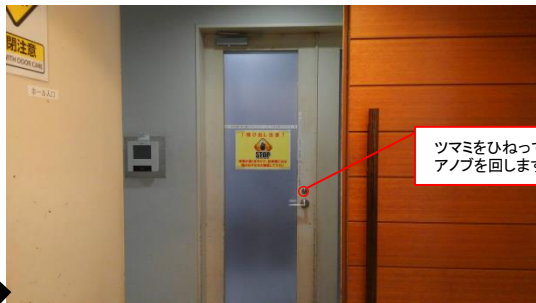

■コンフォート新宿 夜間出口からのご退館のご案内(21:00～)

◇1Fエレベーターホール

エレベーター降りて左側(正面入り口の反対側)の扉から出ます。

◇1F裏口(※外から入る際はセキュリティあり)

ツマミをひねってからドアを開けます

次の扉は鍵のツマミを軽くひねってドアを開けます。
★ご注意
 外から入る際はセキュリティがかかって入れませんので、会場側にまだ残るお客様はここから先へは出ないようお願いします。

◇階段

扉を開けて階段を降りて、左のほうの鉄扉へ向かいます。

◇鉄扉(※外から入る際はセキュリティあり)

ツマミをひねってからドアを開けます

ここは夜間はシャッターが閉じます

最後の鉄扉も鍵のツマミを軽くひねるとドアが開きます。ここから外へ出られます。
★ご注意
 外から入る際はセキュリティがかかって入れませんので、会場側にまだ残るお客様はここから先へは出ないようお願いします。

◇会場周辺地図