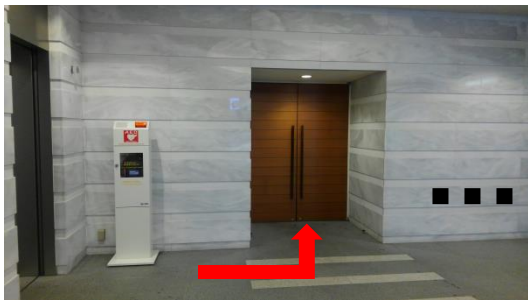

■コンフォート新宿 夜間出口からのご退館のご案内(21:00～)

◇1Fエレベーターホール

エレベーター降りて左側(正面入り口の反対側)の扉から出ます。

◇1F裏口(※外から入る際はセキュリティあり)

ツマミをひねってからドアを開けます

次の扉は鍵のツマミを軽くひねってドアを開けます。
★ご注意
 外から入る際はセキュリティがかかって入れませんので、会場側にまだ残るお客様はここから先へは出ないようお願いします。

◇階段

扉を開けて階段を降りて、左のほうの鉄扉へ向かいます。

◇鉄扉(※外から入る際はセキュリティあり)

ツマミをひねってからドアを開けます

ここは夜間はシャッターが閉じます

最後の鉄扉も鍵のツマミを軽くひねるとドアが開きます。ここから外へ出られます。
★ご注意
 外から入る際はセキュリティがかかって入れませんので、会場側にまだ残るお客様はここから先へは出ないようお願いします。

◇会場周辺地図